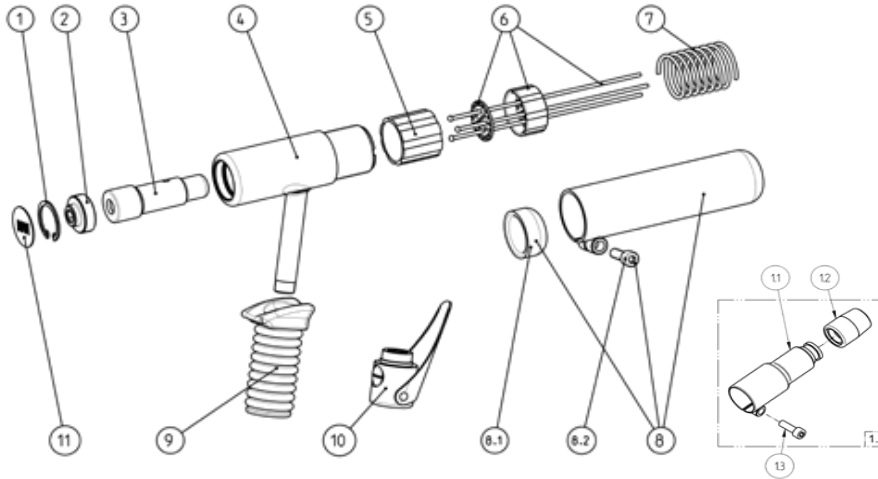

34 B

Verwenden Sie nur Originalersatzteile von der Von Arx AG!

Only use original Von Arx AG spare parts!

Gebruik uitsluitend originele onderdelen van de firma Von Arx AG!

17.4 Nadelpistole 34 B

108718	Sicherungsring	1
700329	Verschluss-Schraube	2
700333	Schlagkolben	3
706061	Gehäuse	4
700328	Hammerstück	5
	Satz Nadeln (siehe 17.10)	6
700332	Druckfeder	7
700327	Mantelrohr komplett	8
700335	Führung aus Grilon	8.1
103175	Innen 6-kt. Schraube	8.2
700178	Handgriff	9
700296	Ventil komplett (siehe 17.9)	10
700330	Deckel	11

17.4 Needle scaler 34 B

108718	Safety ring	1
700329	Locking screw	2
700333	Percussion piston	3
706061	Pistol body	4
700328	Anvil	5
	Set of needles (see 17.10)	6
700332	Spring	7
700327	Front tube complete	8
700335	Grilon-guide	8.1
103175	Allen screw	8.2
700178	Rubber handle grip	9
700296	Valve complete (see 17.9)	10
700330	Cover	11

17.4 Naaldenbikhamer 34 B

108718	Borgring	1
700329	Afsluitschroef	2
700333	Slagplunjer	3
706061	Plunjerhuis	4
700328	Aambeeld	5
	Set naalden (zie 17.10)	6
700332	Veer	7
700327	Buismond compleet	8
700335	Grilon geleiding	8.1
103175	Inbusbout	8.2
700178	Rubber greep	9
700296	Ventiel compleet (zie 17.9)	10
700330	Deksel	11

17.4 Meisselhammer 34 B

	siehe Nadelpistole	
700347	Meisselhalter komplett	1.0
700348	Meisselführung	1.1
700730	Gummitülle	1.2
103175	Innen 6-kt Schraube	1.3
	Meissel (siehe 17.11)	

17.4 Chisel hammer 34 B

	see needle scaler	
700347	Chisel holder complete	1.0
700348	Chisel guide	1.1
700730	Rubber nozzle	1.2
103175	Allen screw	1.3
	Chisel (see 17.11)	

17.4 Beitelhamer 34 B

	zie naaldenbikhamer	
700347	Beitelhouder compleet	1.0
700348	Beitelgeleiding	1.1
700730	Rubberbus	1.2
103175	Inbusbout	1.3
	Beitel (zie 17.11)	

STEELCON
Verlaatweg 81 | 8243PS | Lelystad
088-118 65 00

www.vonarx.nl
info@vonarx.nl